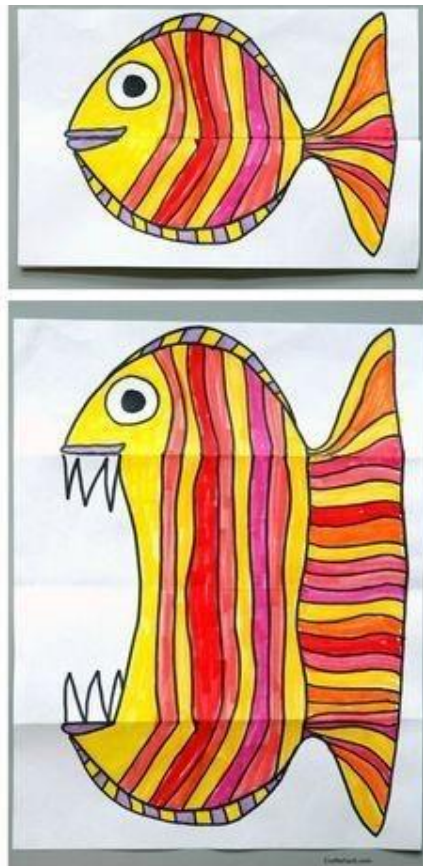

**DIMARTS 27
D'AGOST**

**FEM UN ANIMAL EN
MOVIMENT**

LLOC: SALA TV

HORARI: 16,30H A 18,30H