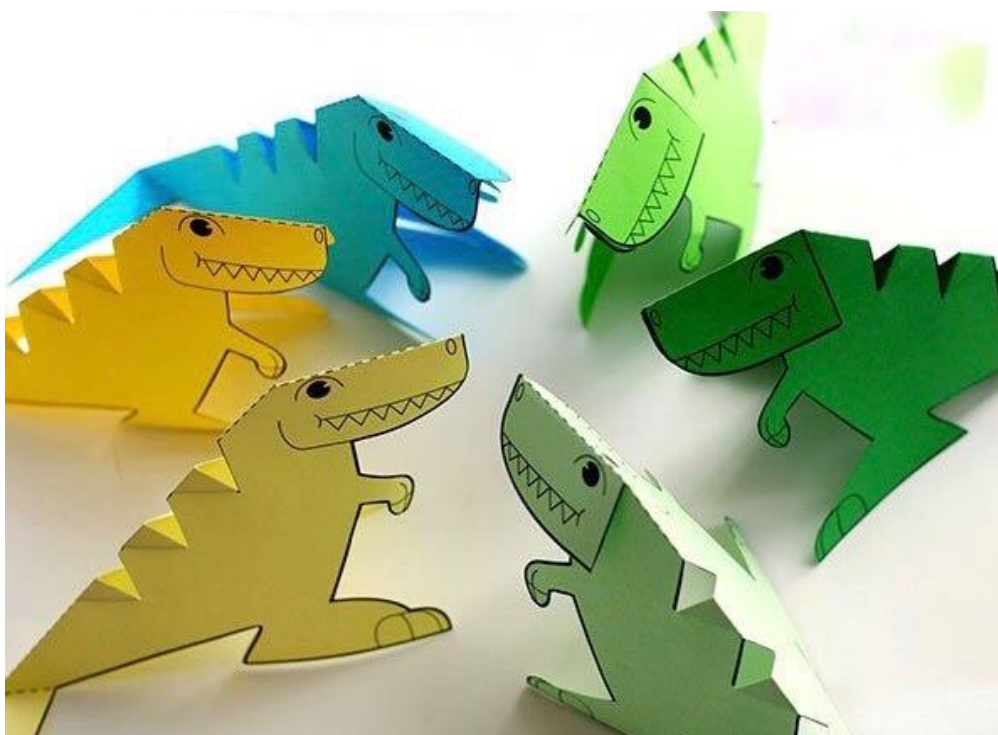

DISSABTE 24 D'AGOST

FEM DINOSAURES

LLOC: SALA TV

HORARI: 16,30H A 18,30H