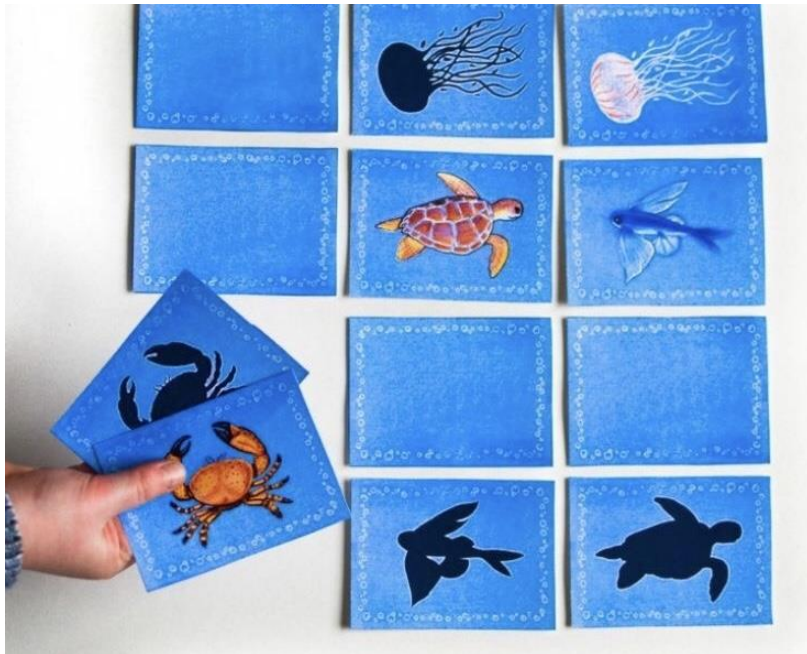

**DISSABTE 7 DE
SETEMBRE**

IMAGINA I DIBUIXA

LLOC: SALA TV

HORARI: 16,30H A 18,30H

DISSABTE 21 DE SETEMBRE FEM UN MEMORY

LLOC: SALA TV

HORARI: 16,30H A 18,30H

DISSABTE 28 DE SETEMBRE

FEM UN ARBRE DE LES ESTACIONS

LLOC: SALA TV

HORARI: 16,30H A 18,30H