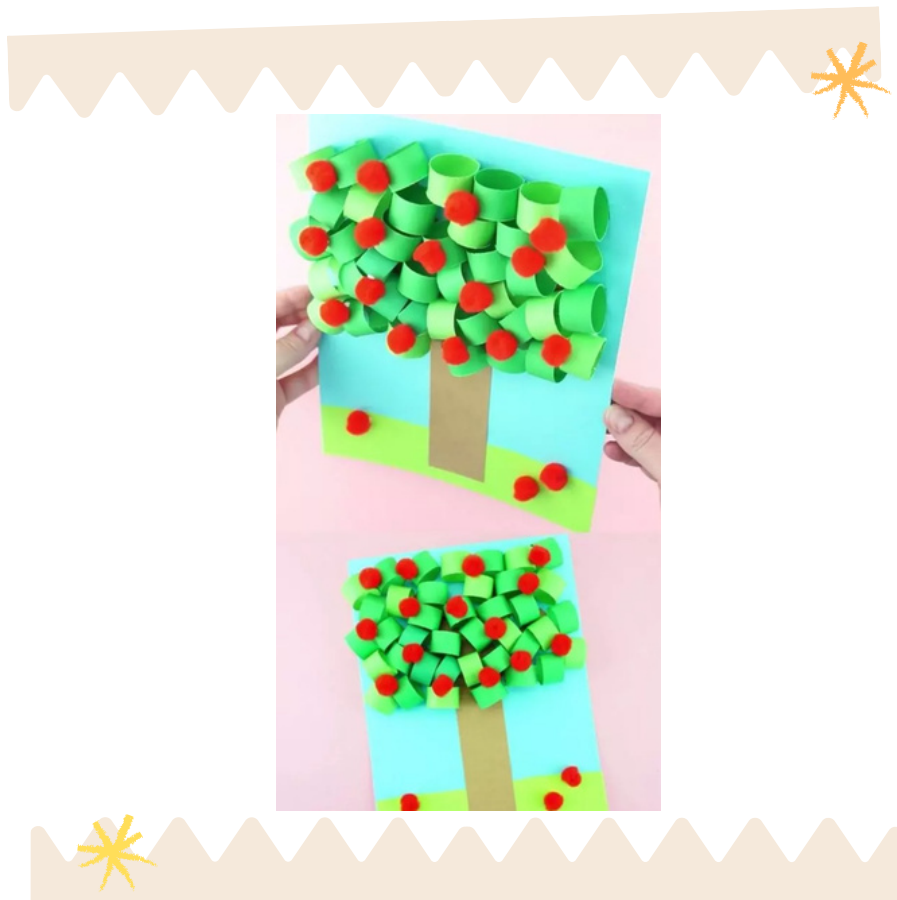

DIJOURS 9 DE JULIOL

FEM UN ARBRE FRUITER

LLOC: SALA TV

HORARI: 16:30 A 18:30